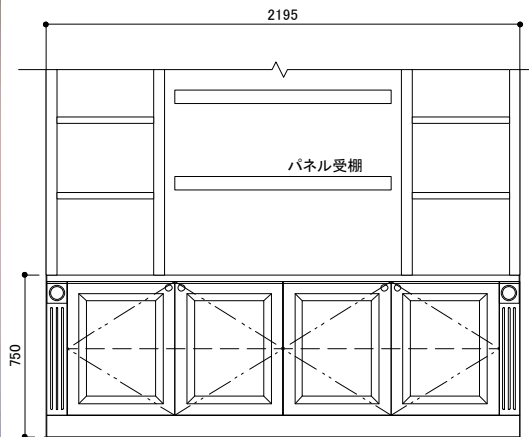

洗面器具・コーラー
ポードレイトボール、フェアファックス水栓

F☆☆☆☆取得
人造大理石使用

W.I.C.内コート掛

ユーティリティ内多用途棚

ゲストルーム 飾り棚

樹種ブナ、大理石イタリア産

1F階段

階段樹種:レッドオーク
手摺子ロートアイアン