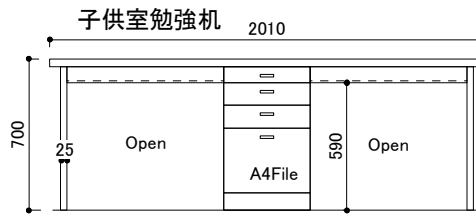

W.I.C.内コート掛