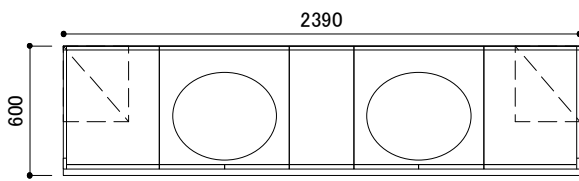

W.I.C.内コート掛