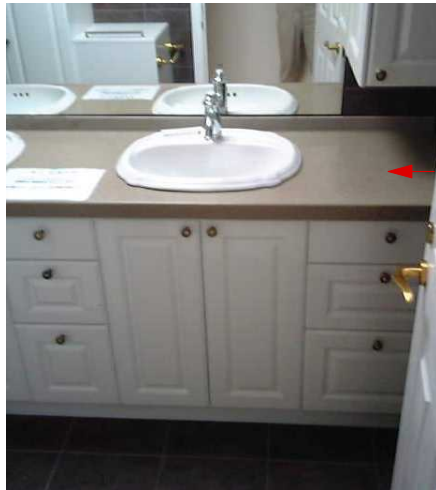

キッチン全景

コの字型配列

スペイン産花崗岩でカウンター製作

オープン・マジックシェフ国内調達

新考案ワインラック

一般的なワインラック

対面ダイニング側
大切な食器やボトルを飾ります

2Fメイン洗面化粧台

洗面器具・コーラー
ポードレイトボール、フェアファックス水栓

F☆☆☆☆取得
人造大理石使用

W.I.C.内コート掛

ユーティリティ内多用途棚

ゲストルーム 飾り棚

樹種ブナ、大理石イタリア産

1F階段

階段樹種:レッドオーク
手摺子ロートアイアン