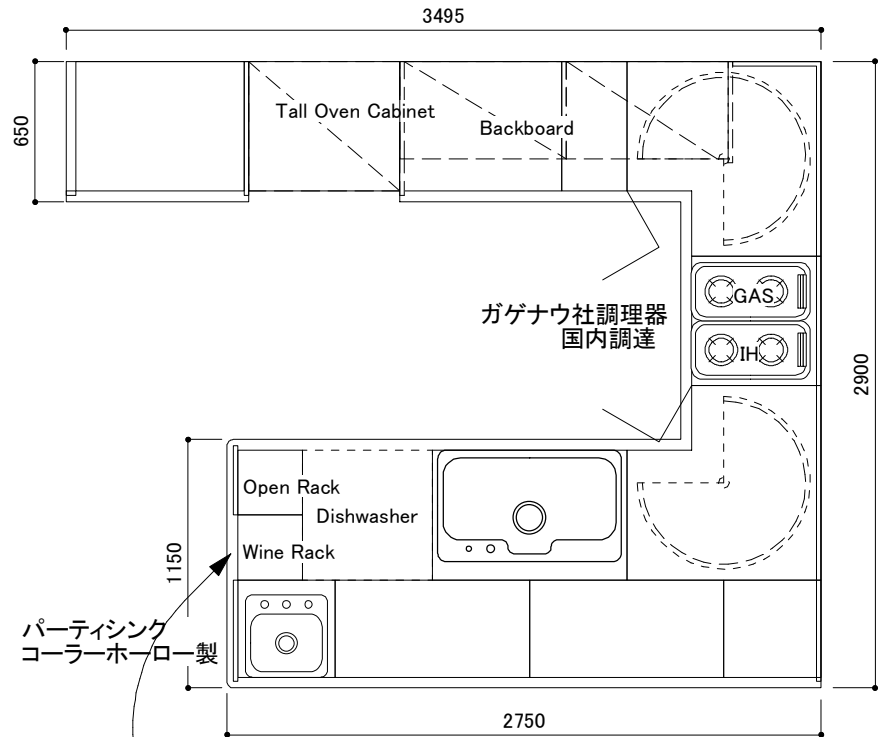

キッチン全景

コの字型配列

スペイン産花崗岩でカウンター製作

オープン・マジックシェフ国内調達

新考案ワインラック

一般的なワインラック

対面ダイニング側
大切な食器やボトルを飾ります

2Fメイン洗面化粧台

洗面器具・コーラー
ポードレイトボール、フェアファックス水栓

F☆☆☆☆取得
人造大理石使用

W.I.C.内コート掛

ユーティリティ内多用途棚

ゲストルーム 飾り棚

樹種ブナ、大理石イタリア産

1F階段

階段樹種:レッドオーク
手摺子ロートアイアン